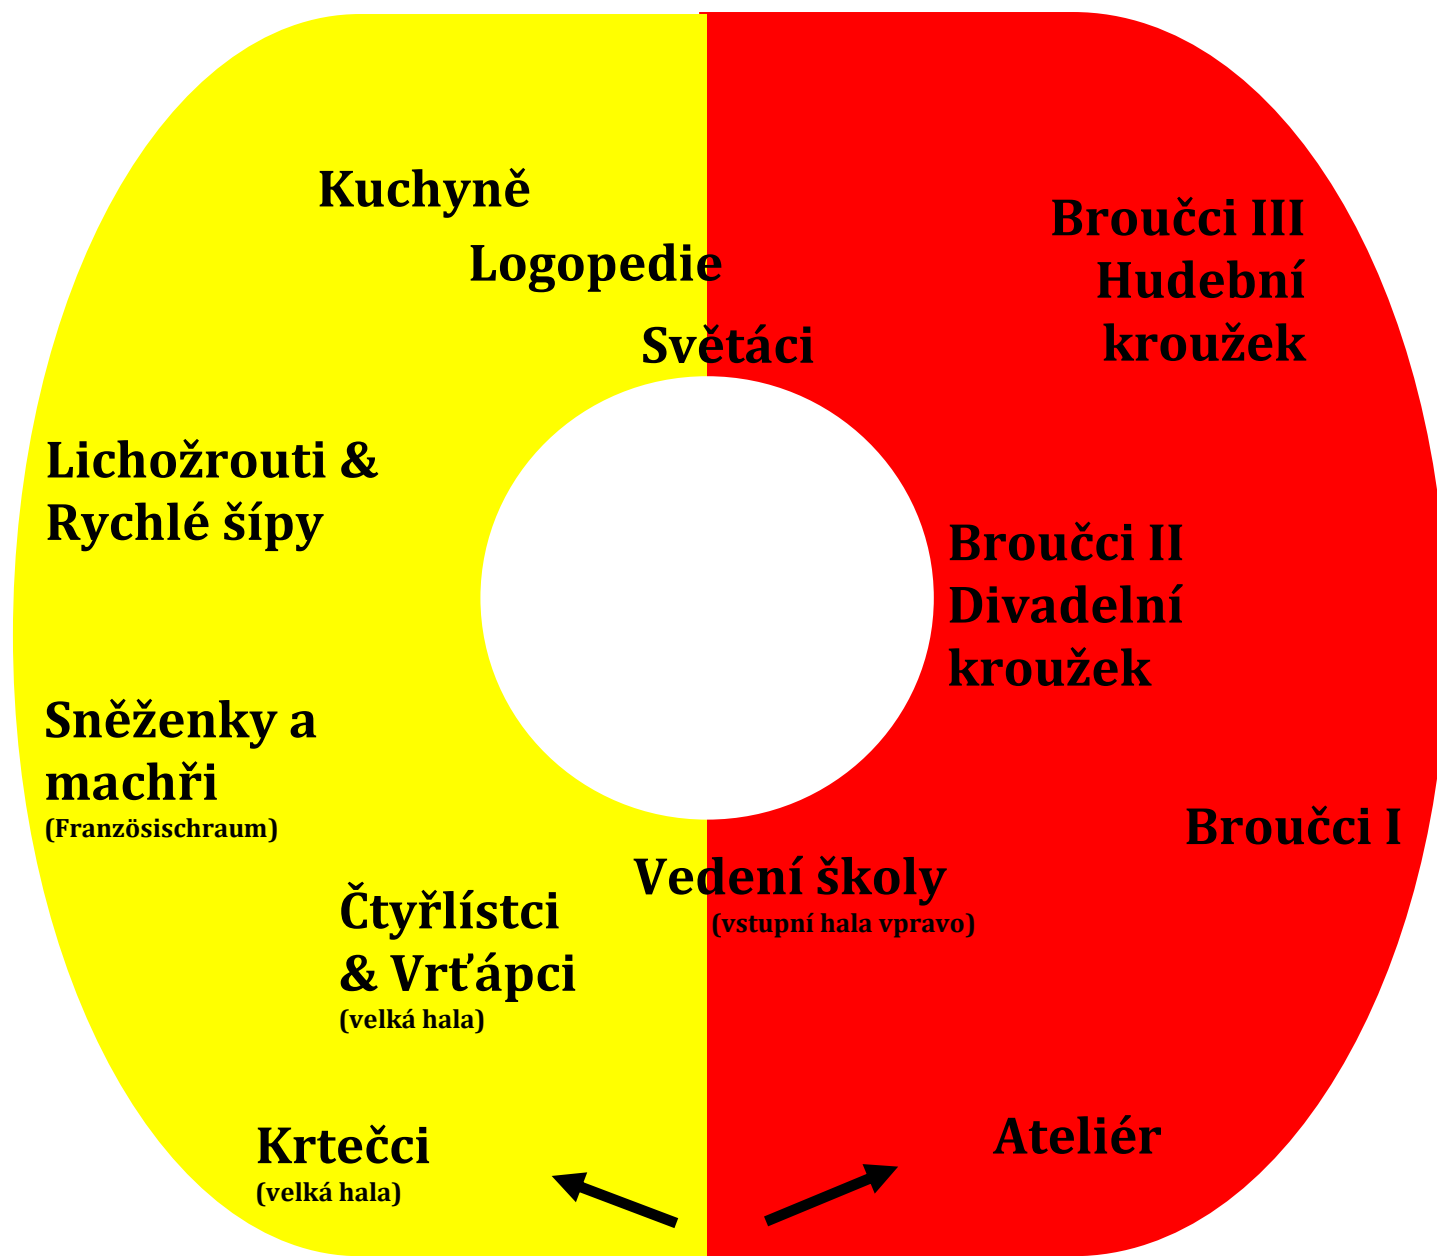

ČESKÁ ŠKOLA
TSCHJECHISCHE SCHULE
RHEIN-MAIN

**ČESKÁ ŠKOLA BEZ HRANIC
ROZVRH HODIN
2019/2020**

Předškolní výchova

Broučci I	09:30-10:30
Broučci II	09:30-11:00
Broučci III	09:30-11:30

Školní výuka

Krtečci 1.třída	09:30-13:45
Čtyřlístci 2.třída	
Vrtápci 3.třída	
Lichožrouti 4.třída	
Rychlé šípy 5.třída	
Sněženky a machři, 2. stupeň	

Dospělí

Návštěvníci	individuál
Světáci	11:15-12:45

Hudební kroužek: 10x/pololetí
11:40-12:25

Divadelní kroužek: 8x/pololetí
14:00-15:30

Kancelář vedení 10:00-12:00

VCHOD